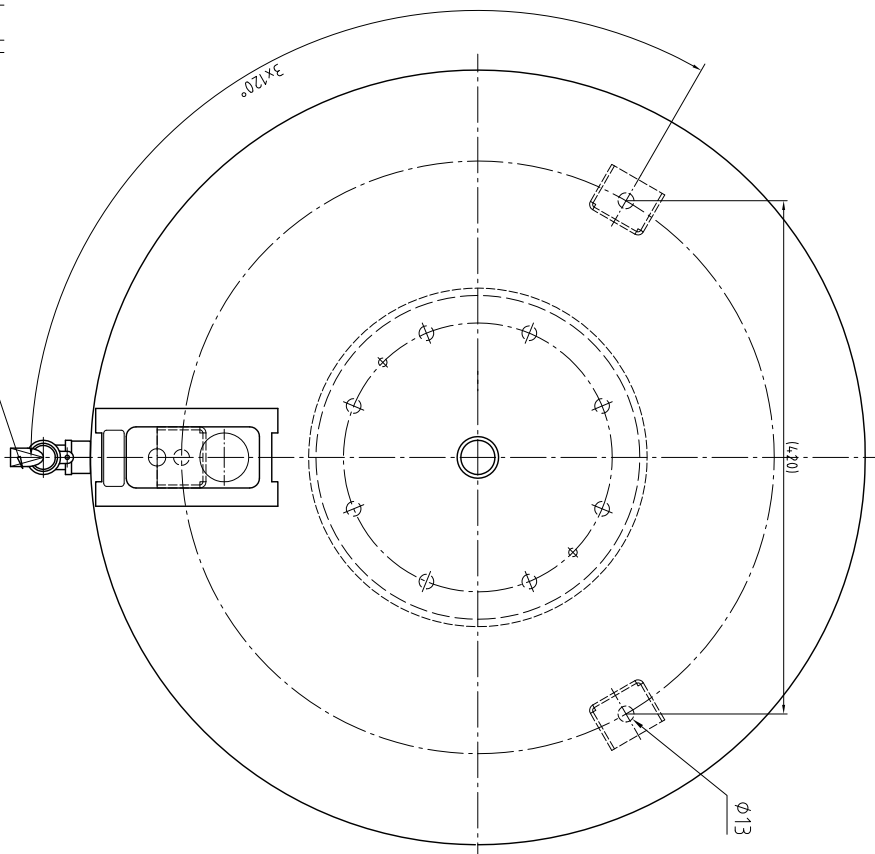

Membranbruchmelder  
(Muffe Rp 1/2 nur  
auf Kundenwunsch)

Druckausdehnungsgefäß

reflex G 200

6bar - 120°C

Reflex Winkelmann GmbH  
59227 Ahlen